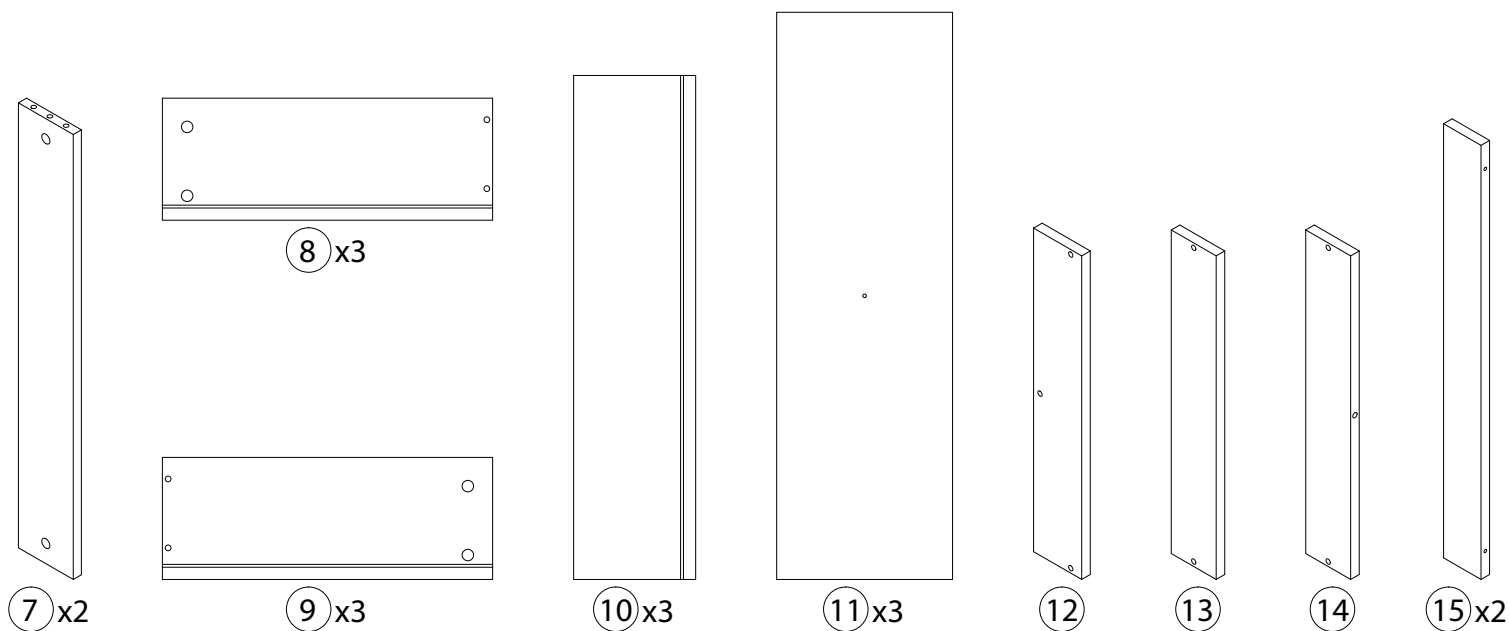

63-800 Gostyń, ul. Poznańska 162, Poland
(+48) 65 572 38 11
(+48) 65 572 11 45
serwis@klups.pl
sprzedaz@klups.pl
www.klups.pl

A x1	B 7x50 x19	C 3,5x16 x18	D 3x13 x24	E M4x10 x4	F M4x12 x3
G 6x45 x22	H ø15x12 x22	I L-400 x3	J L-400 x3	K 3,9x32 x3	L ø47x20 x3
M ø8x30 x13	N 46x15 x4	O 1,5x21 x30	P 44x12x1,5 x1	R x1